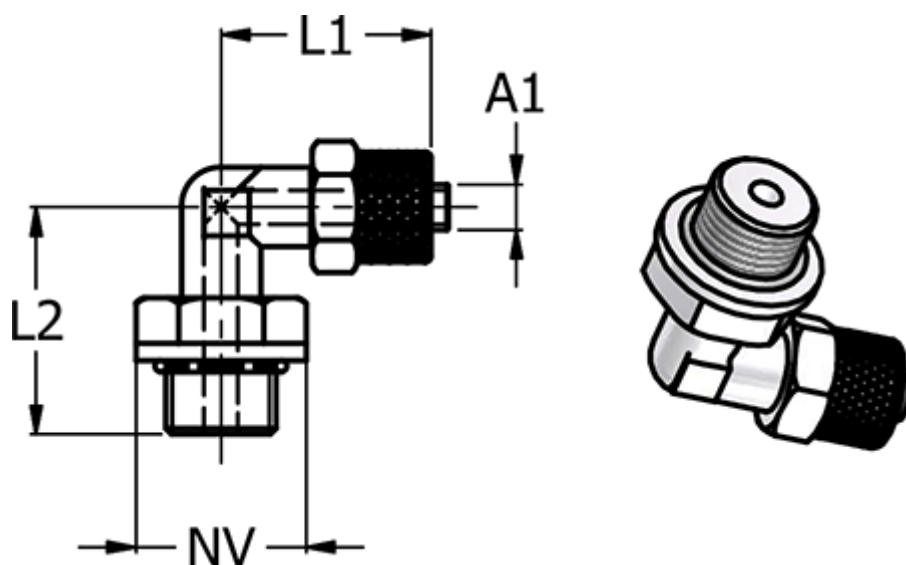

Varenummer: 586135188V
Beskrivelse: Push-on fitting 13.518-8V, metal Ø8/6-G 1/8"
Vinkel

Mål

Gevind A2	= G 1/8"
L1	= 21
L2	= 21
NV	= 10
Slangediameter A1	= 8/6